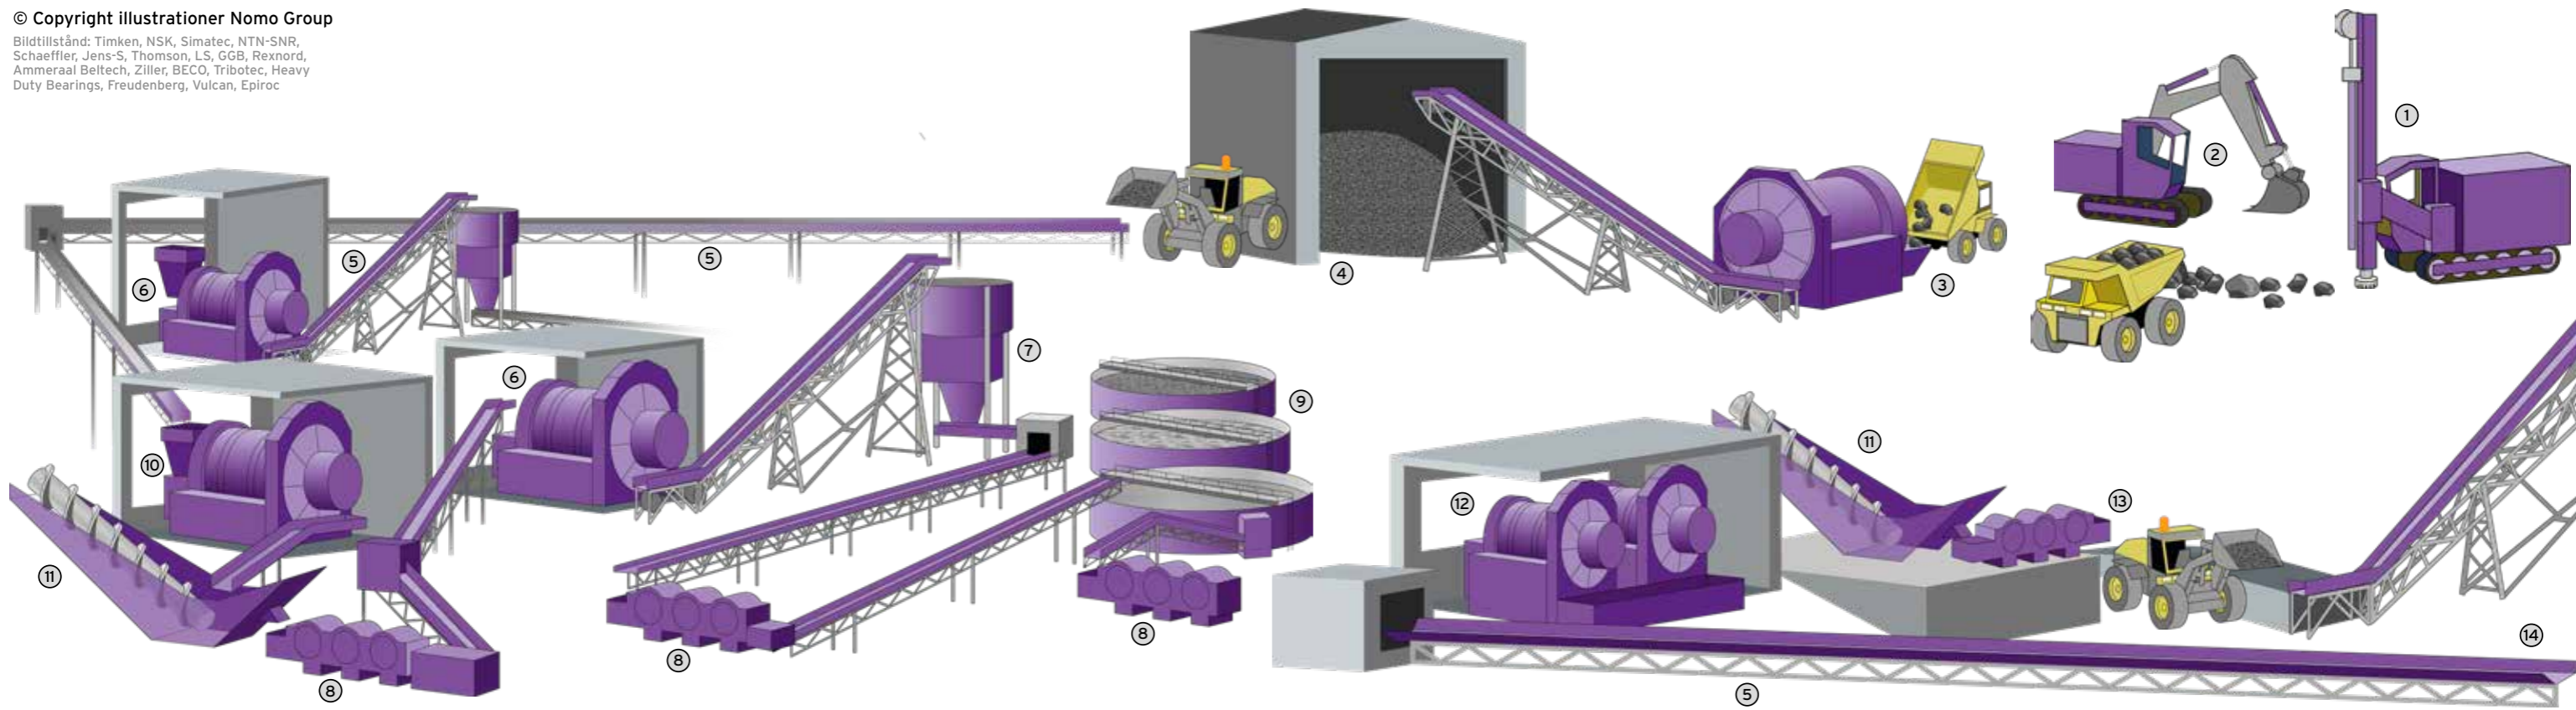

nommo[®]

WE KNOW YOUR INDUSTRY

GRUVINDUSTRI

Din specialistleverantör av lager, transmissionsteknik, tätningar, service och underhållsprodukter för gruvindustrin. Auktoriserade för branschens ledande kvalitetsleverantörer med över 30.000 olika produkter i lager för omedelbar leverans. Korta beslutsvägar, multibrand, fabrikatsunika produkter. "State of the Art-produkter"
Trygg stor koncern, högsta kreditvärdighet, ISO 9001 och 14001, logistikservice.

- 1 **BORRIGG**
- 2 **GRÄVARE/DUMPERS**
- 3 **INFRAKT/KROSS**
- 4 **MALMUPPTAG**
- 5 **TRANSPORTÖRER**
- 6 **KROSS**
- 7 **FÖRSEPARATION**
- 8 **TRANSMISSIONSSTATION**
- 9 **FLOTATION**
- 10 **PRIMÄR SEPARATION**
- 11 **SKRUVKLASSERARE**
- 12 **KULKVARN**
- 13 **SEKUNDÄR SEPARATION**
- 14 **TILL PELLETSVEK**